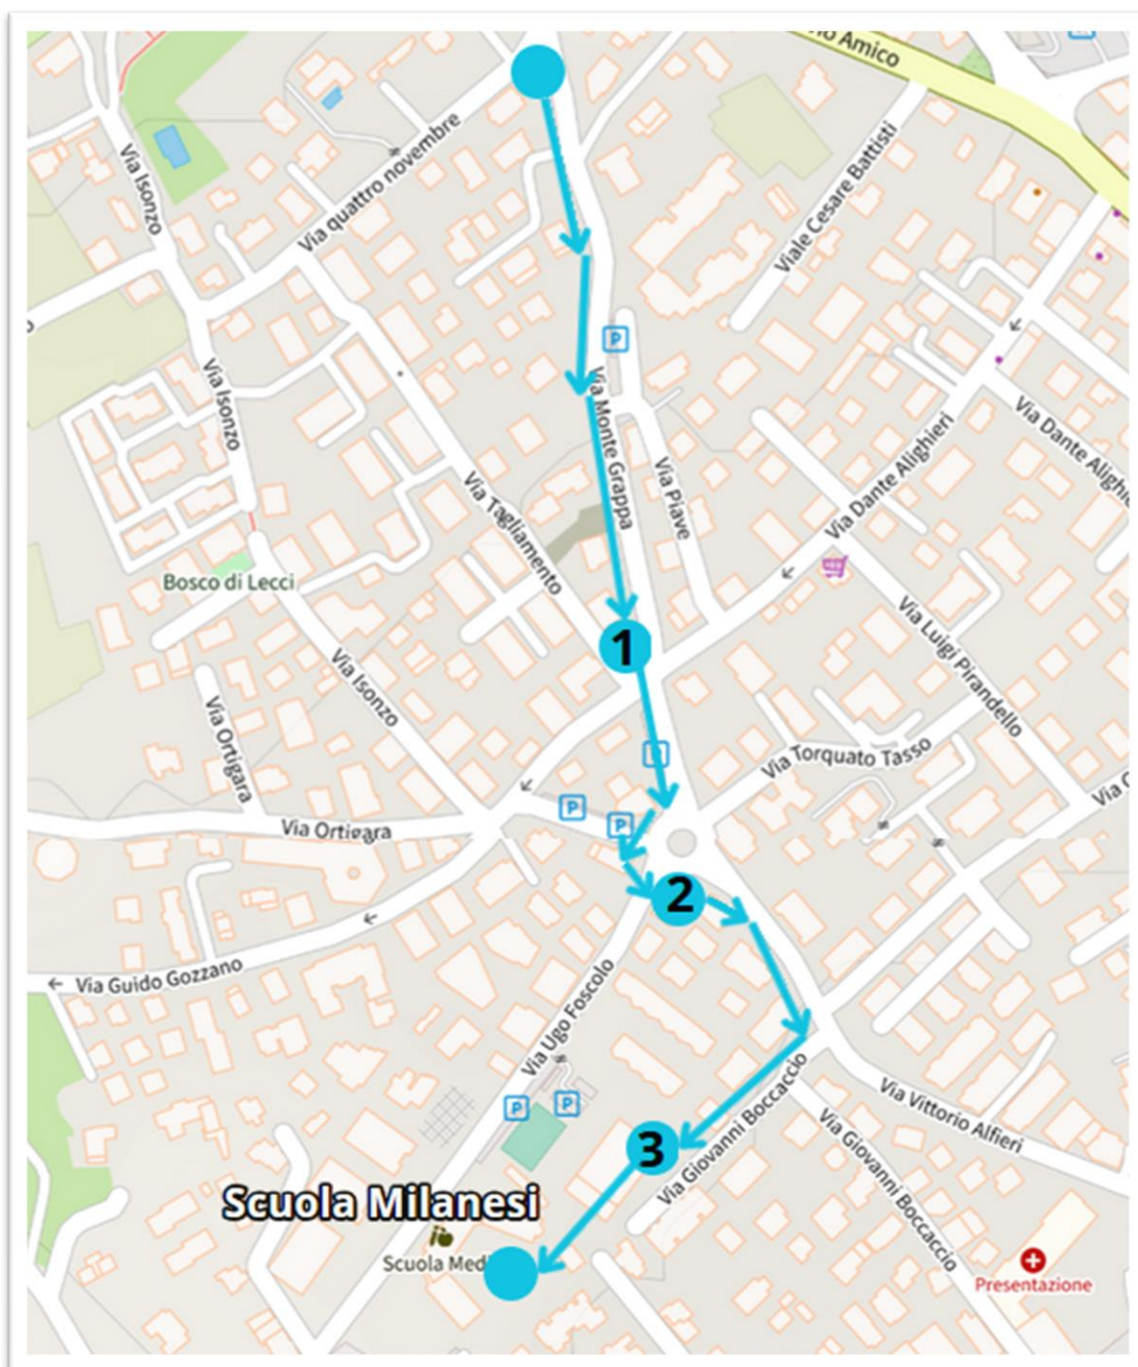

Comune di Loano

(Provincia di Savona)

Istituto Comprensivo Loano-Boissano
Scuola Primaria Plesso "Milanesi"

LINEA AZZURRA - lunghezza del percorso Pedibus 800 metri

PARTENZA: via Piave 13 ore 7,40-7,45
1ª FERMATA: via Piave/Via Dante ore 7,50
2ª FERMATA: Largo Goldoni/Via Foscolo ore 7,53
3ª FERMATA: Via Alfieri/cancelletto scuola ore 7,55
ARRIVO: Scuola Primaria Plesso Milanesi ore 7,58