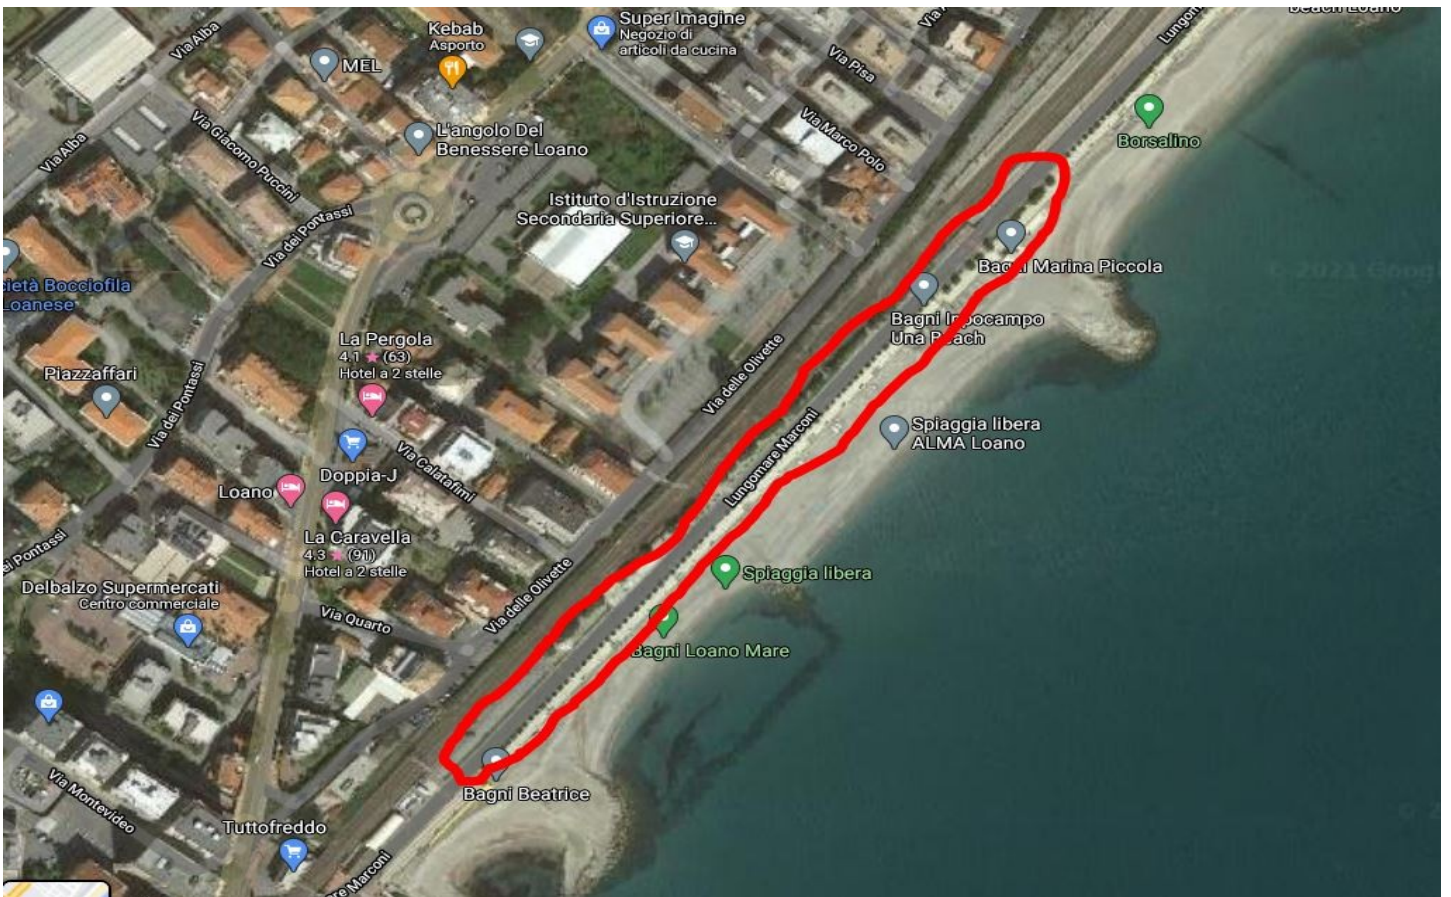

*Comune di Loano*  
*(Provincia di Savona)*

Area Gestione Territorio e Demanio  
SERVIZIO VERDE PUBBLICO

**Servizio del taglio erba e manutenzione ordinaria della passeggiata a mare  
e delle aree limitrofe a Palazzo Doria periodo 01.01.2023 - 31.12.2025\_**

**ELABORATO 1  
DOCUMENTAZIONE FOTOGRAFICA  
AREE VERDI**

**Loano, li 02.12.2022**

**L'ISTRUTTORE TECNICO E RESPONSABILE UNICO DEL PROCEDIMENTO**  
F.to Geom. Fabio MAURI

AREA 1 – PASSEGGIATA (DA TORRENTE NIMBALTO AI BAGNI MURENA)

AREA 1 – PASSEGGIATA (DA BAGNI TORINO A TIKI BEACH)

AREA 2 – CORSO ROMA – MARCIAPIEDE LATO MONTE

AREA 3 – PIAZZALE MAZZINI

AREA 4 – GIARDINI PIAZZALE MARCONI (LOCOMOTIVA)

AREA 5 – LUNGOMARE MARCONI

AREA 9 – VIALE LIBERTA'

## AREA 11 – PIAZZA ITALIA