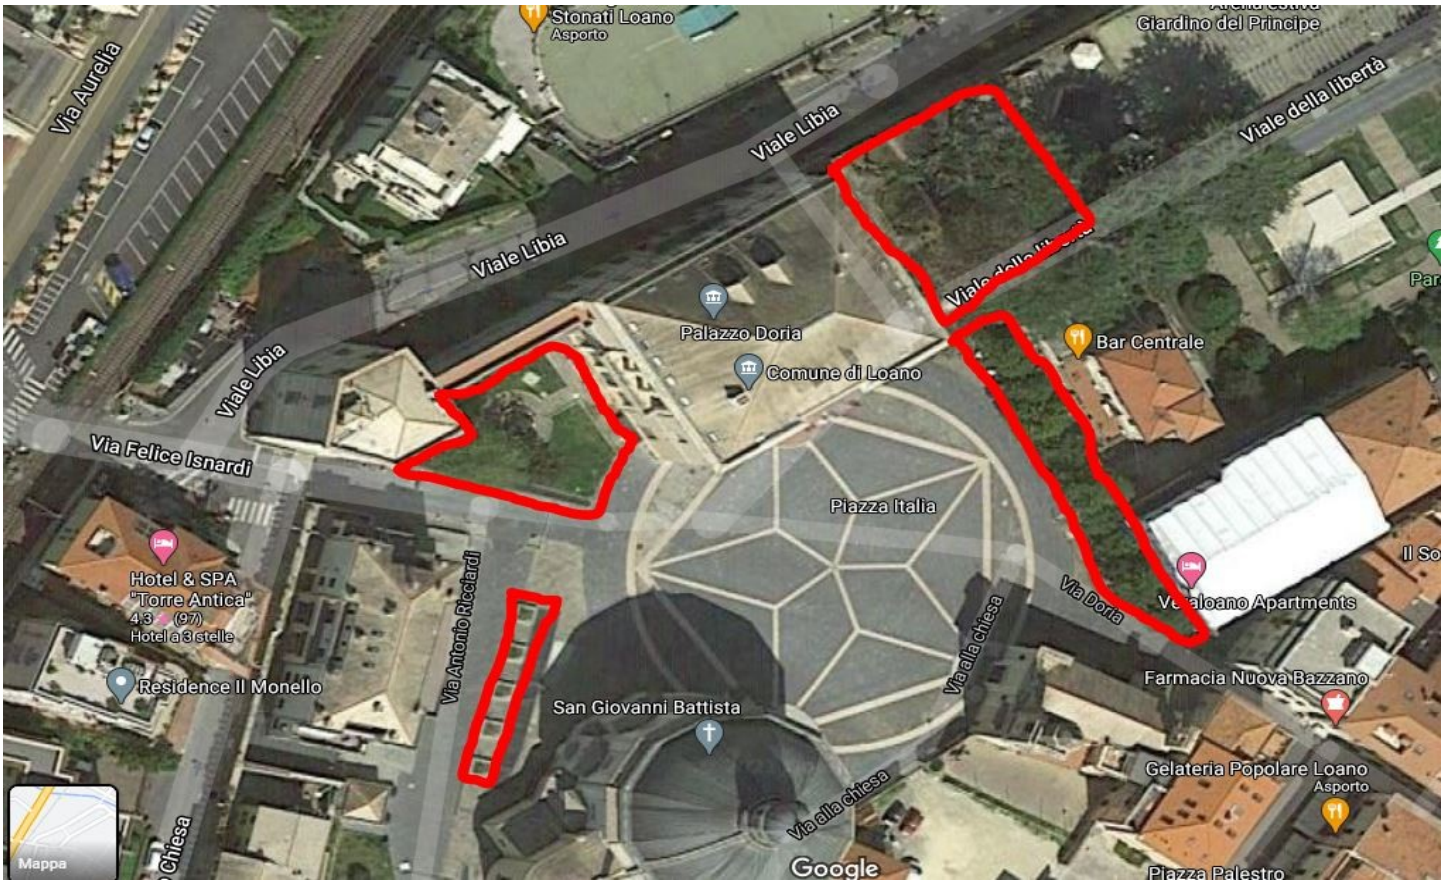

**ELABORATO 1  
DOCUMENTAZIONE FOTOGRAFICA  
AREE VERDI**

**Loano, li 02.12.2022**

**L'ISTRUTTORE TECNICO E RESPONSABILE UNICO DEL PROCEDIMENTO**  
F.to Geom. Fabio MAURI

AREA 1 – PASSEGGIATA (DA TORRENTE NIMBALTO AI BAGNI MURENA)

AREA 1 – PASSEGGIATA (DA BAGNI TORINO A TIKI BEACH)

AREA 2 – CORSO ROMA – MARCIAPIEDE LATO MONTE

AREA 3 – PIAZZALE MAZZINI

AREA 4 – GIARDINI PIAZZALE MARCONI (LOCOMOTIVA)

AREA 5 – LUNGOMARE MARCONI

AREA 9 – VIALE LIBERTA'

AREA 10 – GIARDINI JOSE' MARIA ESCRIVA'

## AREA 11 – PIAZZA ITALIA