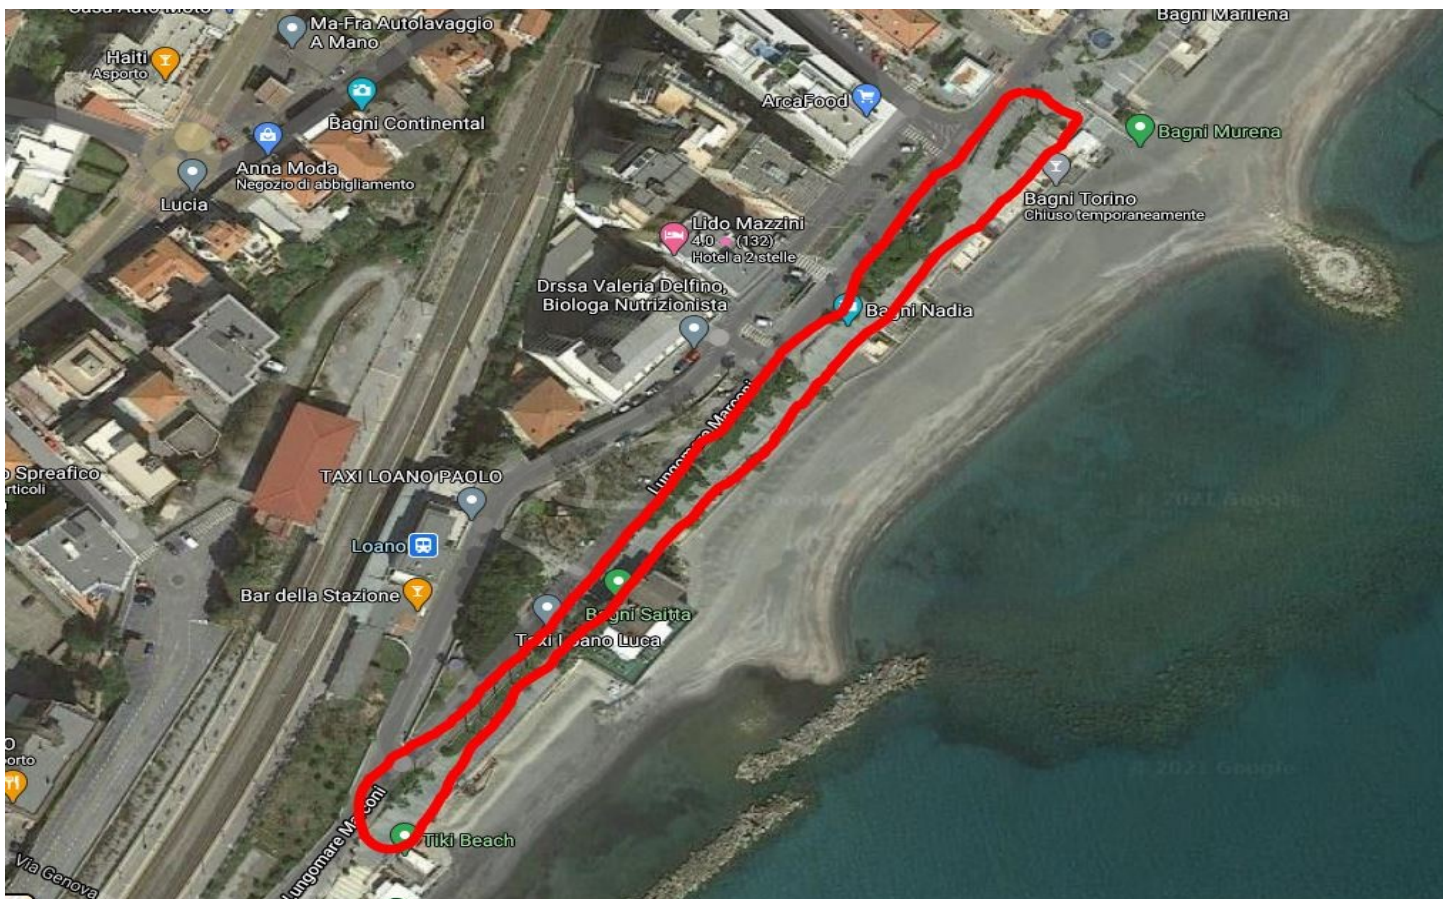

*Comune di Loano*  
*(Provincia di Savona)*

Area Gestione Territorio e Demanio  
SERVIZIO VERDE PUBBLICO

**Servizio del taglio erba e manutenzione ordinaria della passeggiata a mare  
e delle aree limitrofe a Palazzo Doria periodo 01.01.2023 - 31.12.2025\_**

**ELABORATO 1  
DOCUMENTAZIONE FOTOGRAFICA  
AREE VERDI**

**Loano, li 02.12.2022**

**L'ISTRUTTORE TECNICO E RESPONSABILE UNICO DEL PROCEDIMENTO**  
F.to Geom. Fabio MAURI

AREA 1 – PASSEGGIATA (DA TORRENTE NIMBALTO AI BAGNI MURENA)

AREA 1 – PASSEGGIATA (DA BAGNI TORINO A TIKI BEACH)

AREA 2 – CORSO ROMA – MARCIAPIEDE LATO MONTE

AREA 3 – PIAZZALE MAZZINI

AREA 4 – GIARDINI PIAZZALE MARCONI (LOCOMOTIVA)

AREA 5 – LUNGOMARE MARCONI

AREA 9 – VIALE LIBERTA'

## AREA 11 – PIAZZA ITALIA