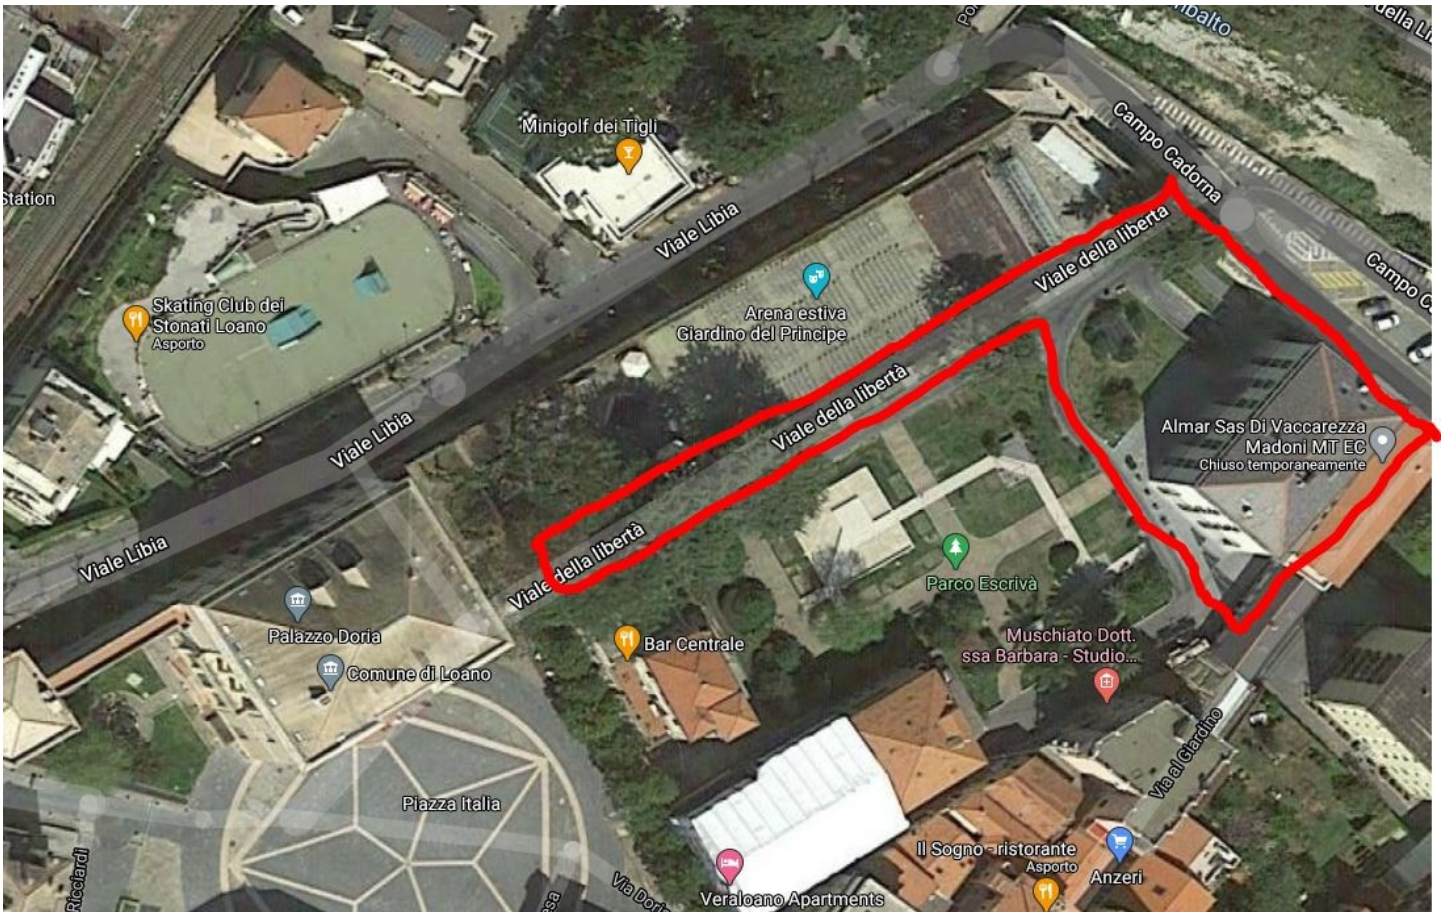

**ELABORATO 1  
DOCUMENTAZIONE FOTOGRAFICA  
AREE VERDI**

**Loano, li 02.12.2022**

**L'ISTRUTTORE TECNICO E RESPONSABILE UNICO DEL PROCEDIMENTO**  
F.to Geom. Fabio MAURI

AREA 1 – PASSEGGIATA (DA TORRENTE NIMBALTO AI BAGNI MURENA)

AREA 1 – PASSEGGIATA (DA BAGNI TORINO A TIKI BEACH)

AREA 2 – CORSO ROMA – MARCIAPIEDE LATO MONTE

AREA 3 – PIAZZALE MAZZINI

AREA 4 – GIARDINI PIAZZALE MARCONI (LOCOMOTIVA)

AREA 5 – LUNGOMARE MARCONI

AREA 9 – VIALE LIBERTA'

## AREA 11 – PIAZZA ITALIA